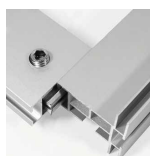

Le DS-90 est un profilé en aluminium à double face ayant une épaisseur de 90 mm. Sur la face avant se trouve un bord visible de 1 mm. Les profilés ont une couleur standard en aluminium gris anodisé, blanc Ral 9010 ou noir RAL 9005. D'autres couleurs RAL possibles sur demande.

- ✔ **Applications:** Panneaux Acoustiques , Top-frame, Display-frame
- ✔ **Couleur standard:** Aluminium gris anodisé, blanc Ral 9010 ou noir RAL 9005

ACCESSOIRES

plaque MDF

connecteur d'angle

profilé de renforcement

ped support latéral

pieds plats avec ou sans roues

connecteurs

ped réglable

pince de bureau

câble de suspension